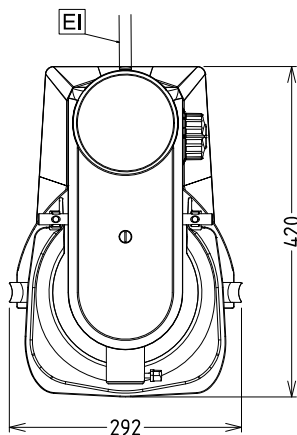

Boven aanzicht

Elektra

Voltage	200-240 V/1N ph/50/60 Hz
Elektrisch max. vermogen	0.6 kW
Stekker type	CE-SCHUKO

Capaciteit

Capaciteit	8 liter

Algemene gegevens

Externe afmetingen, lengte	292 mm
Externe afmetingen, breedte	416 mm
Externe afmetingen, hoogte	527 mm
Gewicht, netto (kg)	19
Waterdichtheid index	IP23

Meegeleverde accessoires

- 1 stuks MENGKOM 8 liter, roestvrijstaal, PNC 653766 voor BE8BY menger
- 1 stuks KNEEDHAAK, roestvrijstaal, PNC 653767 voor 8 liter menger
- 1 stuks MENGARM, roestvrijstaal, voor 8 liter menger PNC 653768
- 1 stuks GARDE, roestvrijstaal, voor 8 liter menger PNC 653769

Optionele accessoires

- OPZET VLEESMOLEN 60 mm, ENTERPRISE SNIJSYSTEEM, inclusief 1 schijf, 6 mm. Roestvrijstalen schaal en kunststof stopper. Voor 5 en 8 liter mixers met K-type hulpstukken aansluiting PNC 653043 ☐
- SET VAN 3 SCHIJVEN, 3 mm, 4,5 mm en 8 mm, voor vleesmolen H60K PNC 653044 ☐
- OPZET LASAGNE ROLLER (142 mm) voor 5 en 8 liter menger met K-type hulpstukken aansluiting PNC 653296 ☐
- OPZET SPAGHETTI ROLLER (Ø 2 mm) voor 5 en 8 liter menger met K-type hulpstukken aansluiting, voor combinatie met lasagne roller 653296 of aanvullend op pasta set 653300 PNC 653298 ☐
- OPZET PASTA SET voor 5 en 8 liter menger met K-type hulpstukken aansluiting. Met rollers voor lasagne (142 mm), tagliatelle (6,5 mm) en tagliolini (1,5 mm) PNC 653300 ☐
- MENGKOM 8 liter, roestvrijstaal, voor BE8BY menger PNC 653766 ☐
- KNEEDHAAK, roestvrijstaal, voor 8 liter menger PNC 653767 ☐
- MENGARM, roestvrijstaal, voor 8 liter menger PNC 653768 ☐
- GARDE, roestvrijstaal, voor 8 liter menger PNC 653769 ☐
- GESLOTEN SPATSCHERM, transparant kunststof, met navulopening, voor BE5A/BE8A menger met hulpstukken aansluiting PNC 653782 ☐