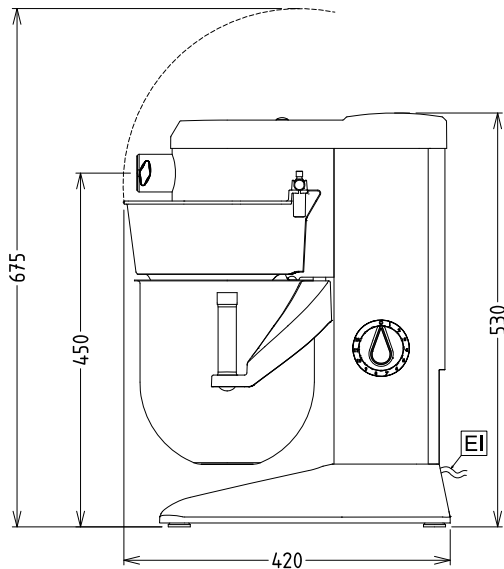

Zij aanzicht

EI = Elektrische aansluiting